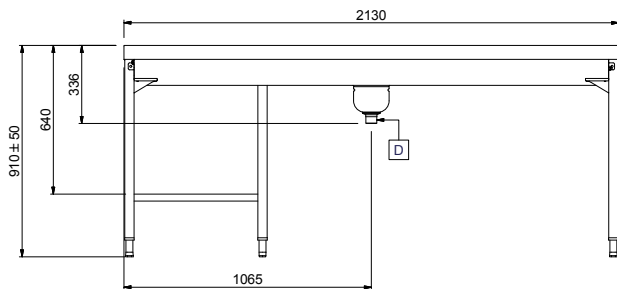

Descrizione

Articolo N° _____

Costruzione in acciaio inox AISI 304. Vasca con fondo inclinato, scarico con doppia piletta. Rulli lunghi in plastica. Guide dei cesti inclinate verso il lato di smistamento. Gambe tubolari a sezione quadrata 40x40 mm su piedini regolabili. Progettato per cesti di dimensione 500x500 mm. Collegamento frontale alla rulliera sul lato sinistro. Direzione carico cesti: da destra a sinistra.

Caratteristiche e benefici

- Il tavolo di sbarazzo manuale con caricatore frontale può essere collegato direttamente alla lavastoviglie a cesto trascinato oppure dopo la rulliera, dopo una curva a 90° azionata da lavastoviglie e dopo un caricatore laterale nella zona di carico.
- Progettato per contenere cestelli da 500x500 mm.
- Dotate di fori di fissaggio e di sistema di aggancio per una rapida e semplice installazione.
- Rulli lunghi e scatola filtro facili da rimuovere.
- Movimentazione cestelli manuale facilitata grazie ai rulli lunghi.

Fronte

Lato

D = Scarico acqua

Alto

Informazioni chiave
Dimensioni esterne,
larghezza:
865295 (HSMSF4RL) 2130 mm

Dimensioni esterne,
profondità:

1110 mm

Dimensioni esterne, altezza:

910 mm

Peso netto:

52 kg

Regolazione altezza:

50/50 mm

Movimento cestello

Da destra a sinistra

Materiale vasca