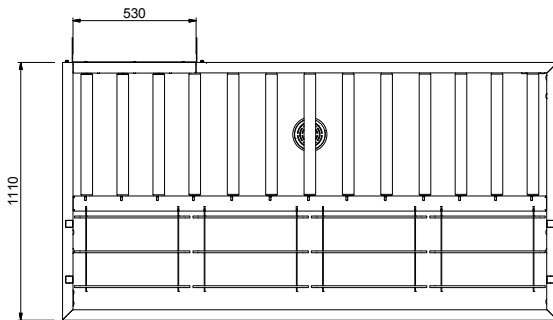

Descrizione

Articolo N° _____

Costruzione in acciaio inox AISI 304. Vasca con fondo inclinato, scarico con doppia piletta. Rulli lunghi in plastica. Guide dei cesti inclinate verso il lato di smistamento. Gambe tubolari a sezione quadrata 40x40 mm su piedini regolabili. Progettato per cesti di dimensione 500x500 mm. Collegamento frontale alla rulliera sul lato sinistro. Direzione carico cesti: da destra a sinistra.

Caratteristiche e benefici

- Il tavolo di sbarazzo manuale con caricatore frontale può essere collegato direttamente alla lavastoviglie a cesto trascinato oppure dopo la rulliera, dopo una curva a 90° azionata da lavastoviglie e dopo un caricatore laterale nella zona di carico.
- Progettato per contenere cestelli da 500x500 mm.
- Dotate di fori di fissaggio e di sistema di aggancio per una rapida e semplice installazione.
- Rulli lunghi e scatola filtro facili da rimuovere.
- Movimentazione cestelli manuale facilitata grazie ai rulli lunghi.

Fronte

Lato

D = Scarico acqua

Alto

Informazioni chiave
Dimensioni esterne,
larghezza:
865295 (HSMSF4RL) 2130 mm

Dimensioni esterne,
profondità:

1110 mm

Dimensioni esterne, altezza:

910 mm

Peso netto:

52 kg

Regolazione altezza:

50/50 mm

Movimento cestello

Da destra a sinistra

Materiale vasca