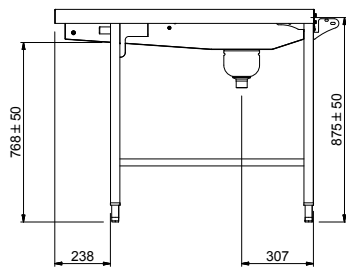

Descrizione

Articolo N° _____

Costruzione in acciaio inox AISI 304. Vasca con fondo inclinato, scarico con doppia piletta. Rulli lunghi in plastica. Guide dei cesti inclinate verso il lato di smistamento. Gambe tubolari a sezione quadrata 40x40 mm su piedini regolabili. Progettato per cesti di dimensione 500x500 mm. Collegamento frontale alla rulliera sul lato sinistro. Direzione carico cesti: da destra a sinistra.

Fronte

Lato

D = Scarico acqua

Alto

Informazioni chiave
Dimensioni esterne,
larghezza:
865295 (HSMSF4RL) 2130 mm

Dimensioni esterne,
profondità:

1110 mm

Dimensioni esterne, altezza:

910 mm

Peso netto:

52 kg

Regolazione altezza:

50/50 mm

Movimento cestello

Da destra a sinistra

Materiale vasca